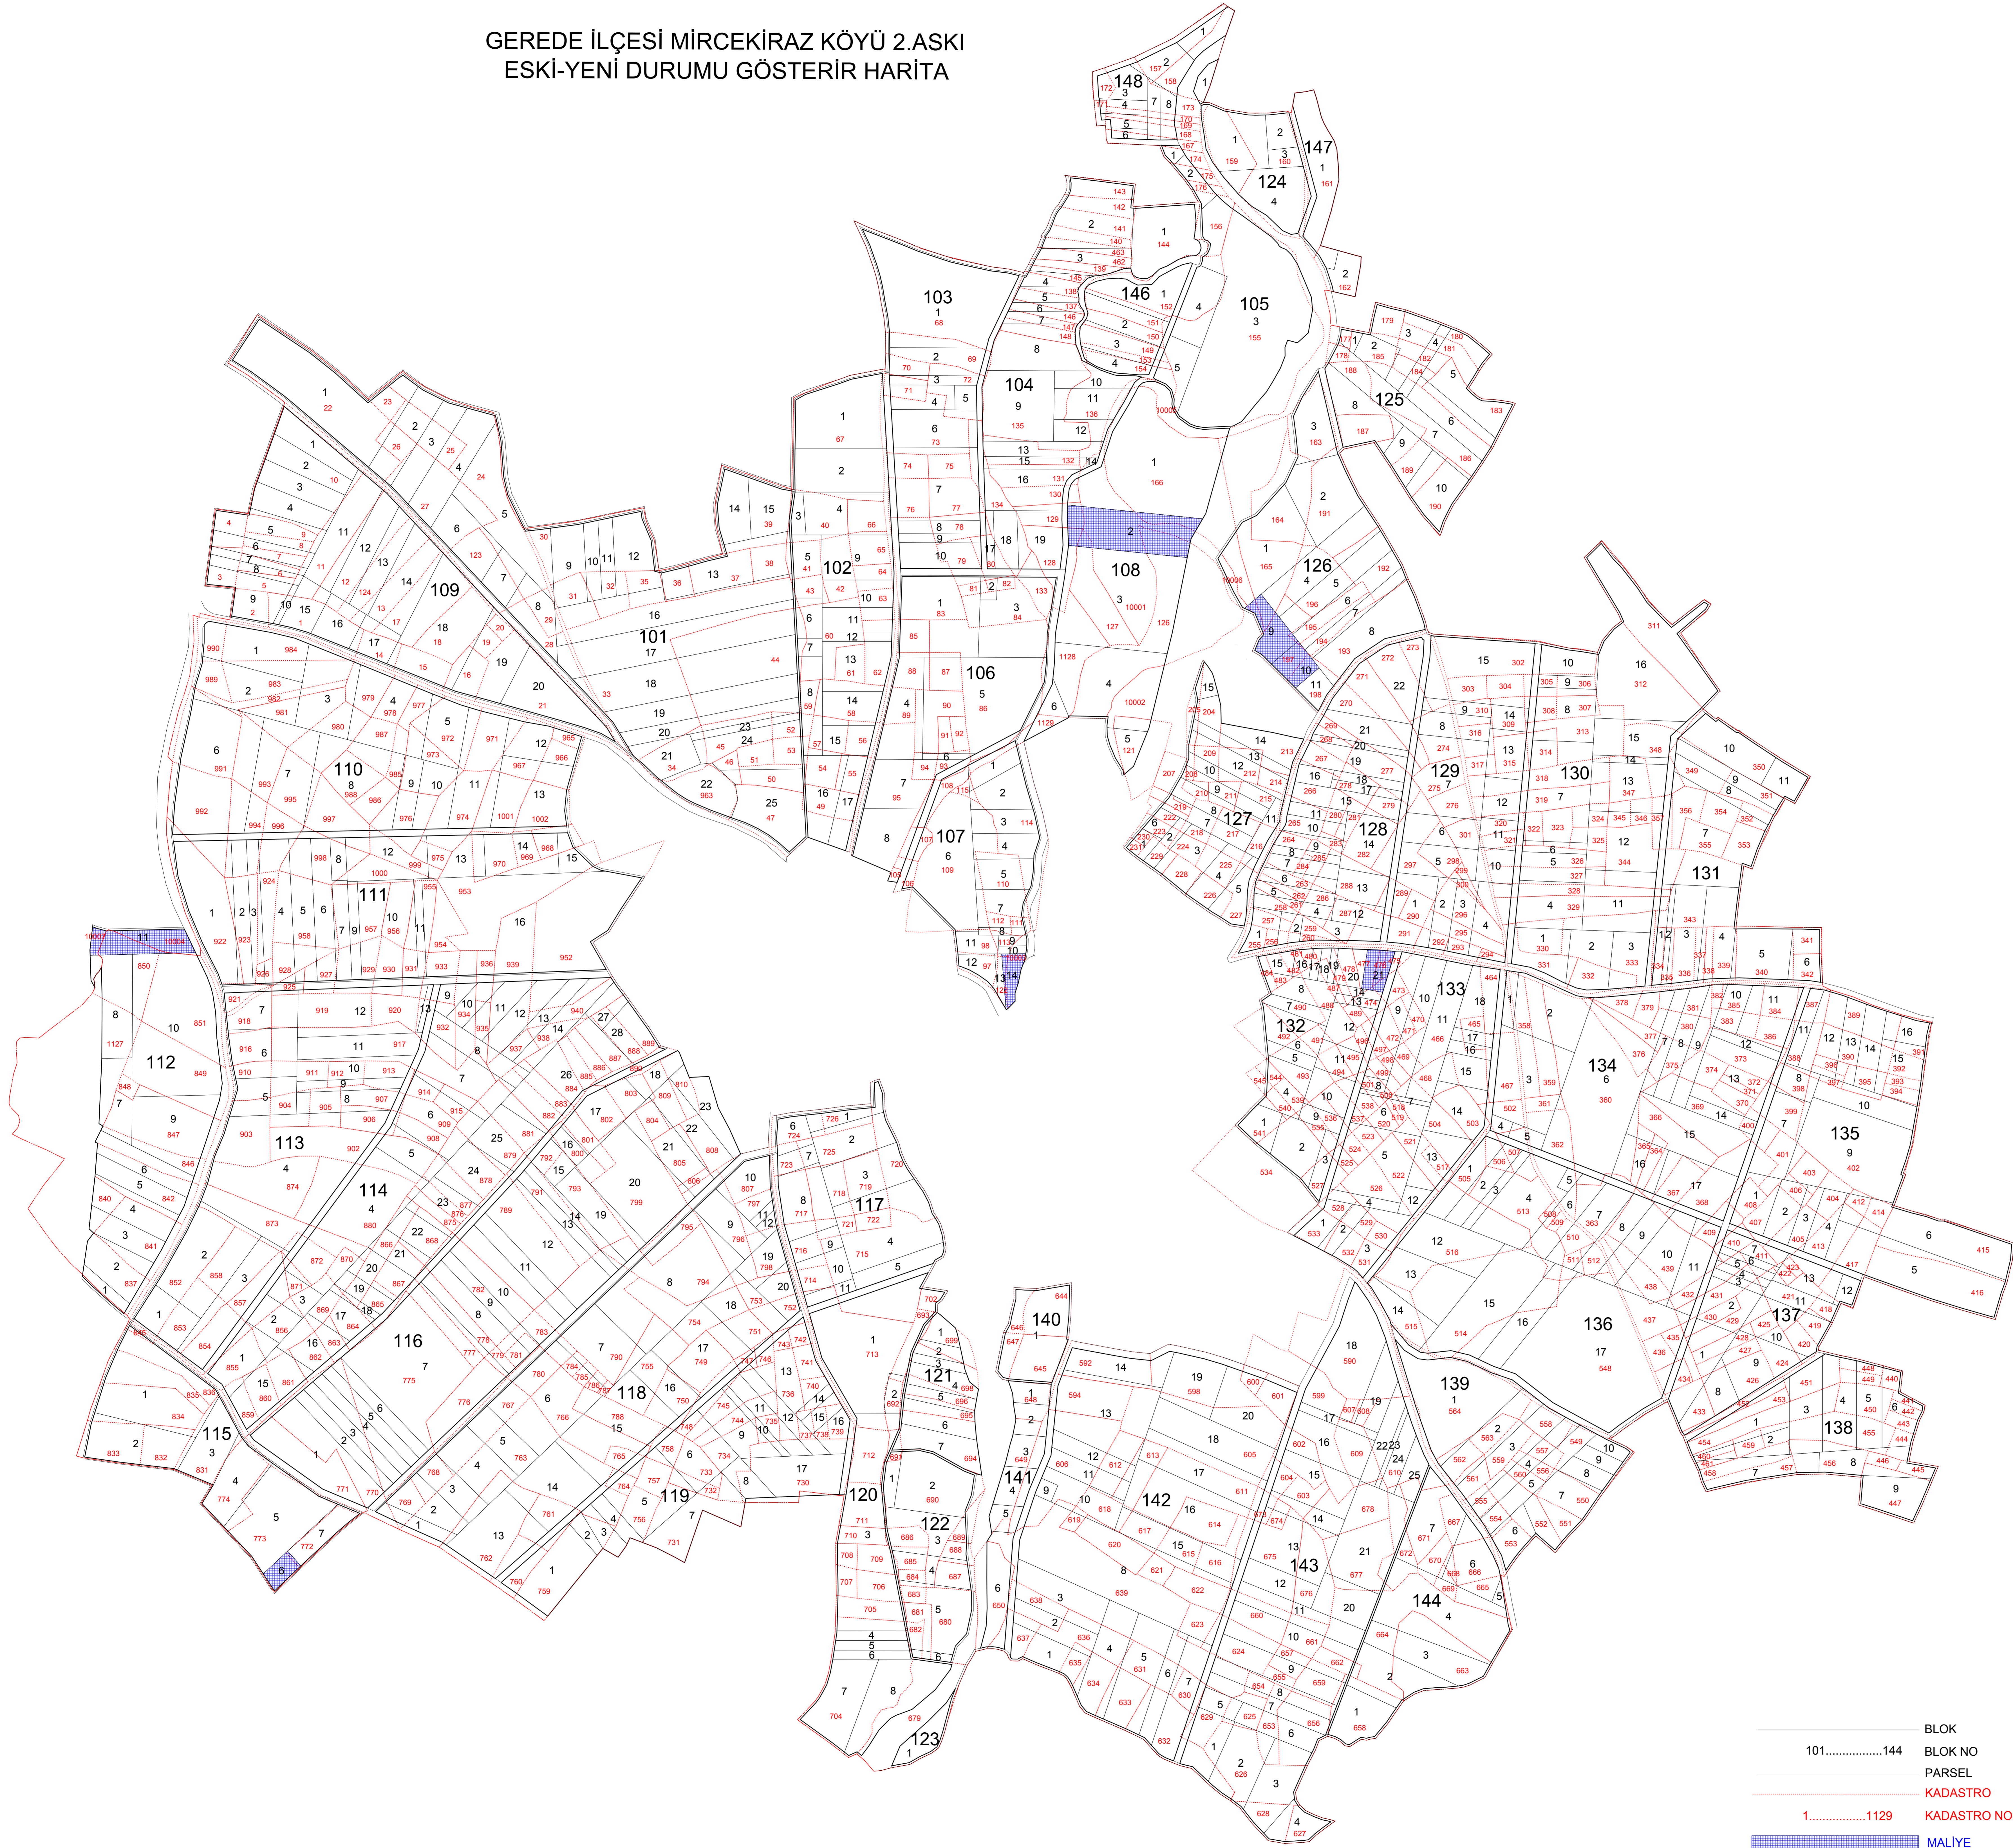

GEREDE İLÇESİ MİRCEKİRAZ KÖYÜ 2.ASKI
ESKİ-YENİ DURUMU GÖSTERİR HARİTA

DATUM: ITRF96 DG: 3 DOM: 33

İl: BOLU
İlçe: GEREDE
Mahalle: MİRCEKİRAZ

BOLU 1.KISIM A T VE TİGH İŞİ KAPSAMINDA MİRCEKİRAZ KÖYÜ 2.ASKI PARSELYON PLANI
ESKİ YENİ DURUMU GÖSTERİR HARİTA

HAZIRLAYAN	Adı Soyadı		Tarih		13100	Anı Yılı	HAZ İNŞAAT İŞİ İÇİN İZİN ALINMIŞTIR. İZİN BELGİSİ İÇİN İZİN ALINMIŞTIR. İZİN BELGİSİ İÇİN İZİN ALINMIŞTIR. İZİN BELGİSİ İÇİN İZİN ALINMIŞTIR.
	Adı Soyadı		Tarih				
ÇİZEN	Sümeyye ALPEREN Zinac Mah.	
KONTROL	Ferihan ŞAHİN Harita Mak.			
İŞİN SAHİBİ	DSİ 5. BÖLGE MÜDÜRLÜĞÜ / ANKARA						
İNCELENDİ	Adı Soyadı	İmza	Tarih	TASVİP OLUYUR			
KONTROL	Mühendis			
	Mühendis			
TASVİP	Şube Müdürü			
TASDIK MERCİİ	DSİ GENEL MÜDÜRLÜĞÜ ARAZI TOPLULAŞTIRMA VE TARLA İÇİ GELİŞTİRME HİZMETLERİ DAİRESİ BAŞKANLIĞI / ANKARA						
İNCELENDİ		TASDIK OLUYUR		
KONTROL		

İşin No: ...
EPR/SAN/1594

- 101.....144 BLOK
- BLOK NO
- PARSEL
- KADASTRO NO
- KADASTRO NO
- MALİYE